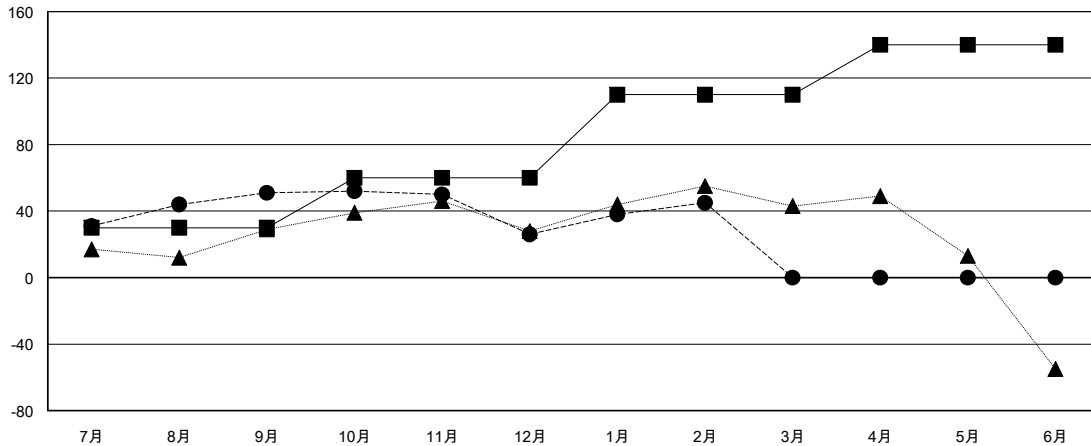

# MONTHLY MEMBERSHIP PROGRESS REPORT

District 337 D

Results as of: 02/28/2019

GMT: MASAYOSHI MARUYAMA, YASUHISA NAKAMURA

地域 JAPAN

GMT会則地域

クラブ			
結果: 2018-2019			
四半期	新クラブ目標	新クラブ	解散クラブ
7月/8月/9月	0	1	1
10月/11月/12月	0	0	0
1月/2月/3月	1	0	0
4月/5月/6月	0	0	0

名			
結果: 2018-2019			
四半期	会員純増目標	会員増強実績	退会者(転籍を含む) 実際
7月/8月/9月	30	116	62
10月/11月/12月	30	40	62
1月/2月/3月	50	45	26
4月/5月/6月	30	0	0

新クラブ目標及び実績累計

会員目標及び実績累計

解散クラブ: 1	43 CLUBS OF 72 一名以上の新会員を登録	男女別 男性 1,953 (84.14%) 女性 368 (15.86%) 女性%年度目標: 0%
退会者 物故会員 23 クラブ解散 17 その他 110 合計 150	<a href="#">会員累計データを見るには、ここをクリック</a>	世帯主/家族会員合計 398 国際会費半額の家族会員 214